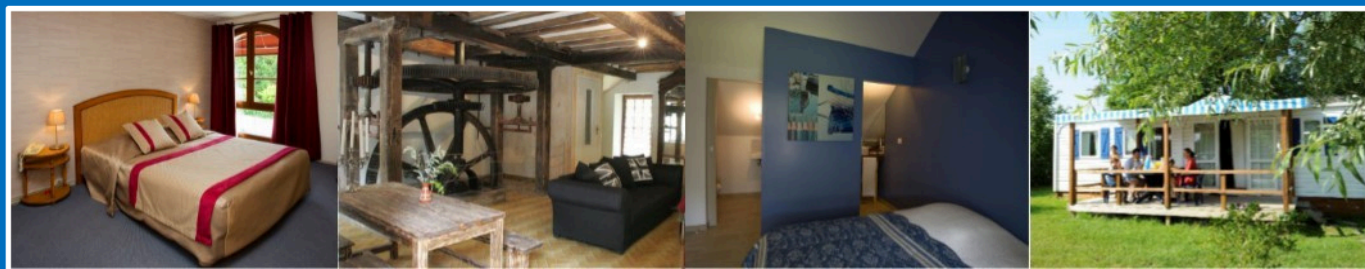

HEBERGEMENTS / ACCOMODATIONS

Disponibilités du lundi 15 au dimanche 21 Juin 2026 (sous réserve de changements)

Dernière mise à jour : lundi 15 Juin 2026

HOTELS

[MAIZIERES-LA-GRANDE-PAROISSE - 10510](#) (26 km de Nogent-sur-Seine / 6 km de Romilly-sur-Seine)

« Hôtel BnB » *** - 16 boulevard Antoine de Saint-Exupéry - Tél. : 03.10.13.80.02 - **OUVERT** - disponible cette semaine

[ROMILLY SUR SEINE - 10100](#) (18 km de Nogent-sur-Seine)

« Hôtel Nicey » *** - 24 Rue Carnot - Tél. : 03.25.24.10.07 - **OUVERT** - disponible cette semaine jusqu'à jeudi

[VILLENAUXE LA GRANDE - 10370](#) (14 km de Nogent-sur-Seine / 17 km de Romilly-sur-Seine)

« Le Flaubert » - Place Georges Clémenceau - Tél. : 03.25.25.15.15 - **OUVERT** - disponible cette semaine à partir de mercredi

HEBERGEMENTS INSOLITES / UNUSUAL ACCOMODATION

[LE MERIOT - 10400](#) (4 km de Nogent-sur-Seine / 20 km de Romilly-sur-Seine)

« Les roulottes du Mériot » - 3 roulottes - Tél. : 07.67.47.61.28 - **OUVERT** - disponible cette semaine

Légende :

Labellisé Gites de France

CR : Centrale de Réservation

* : Classement Hébergement touristique

Labellisé Clef Verte

Labellisé Clévacances

Labellisé Logis de France

Renseignements :

Office de Tourisme du Nogentais et de la Vallée de la Seine
1 quai Carbonel - 10400 Nogent-sur-Seine - Tél. / Fax : 03 25 39 42 07
Courriel : contact@tourisme-nogentais.fr - Site Internet : www.tourisme-nogentais.fr